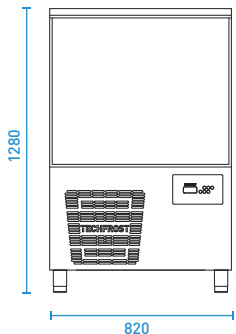

E8

BLAST CHILLER / BLAST FREEZER

8 TRAYS GN 1/1 - EN600X400

ABBATTITORE / SURGELATORE RAPIDO

8 TEGLIE GN1/1 - EN600X400

MODEL E8

CODE 358A0104

POWER SUPPLY
ALIMENTAZIONE ELETTRICA
230V/1Ph/50Hz

EXTERNAL DIMENSIONS
DIMENSIONI ESTERNE
L:820 P/d:700 H:1280 mm

INTERNAL DIMENSIONS
DIMENSIONI INTERNE
L:700 P/d:450 H:600 mm

POWER RATING
POTENZA ASSORBITA
1,4 Kw / 7 A

COOLING CAPACITY
RESA FRIGORIFERA
(-10°/+45°) = 2205 W
(-40°/+45°) = 349 W

NET/GROSS WEIGHT
PESO NETTO/LORDO
140 Kg / 150 Kg

PACKAGING (WxDxH)
MISURE IMBALLO
840 x 740 x 1450 mm